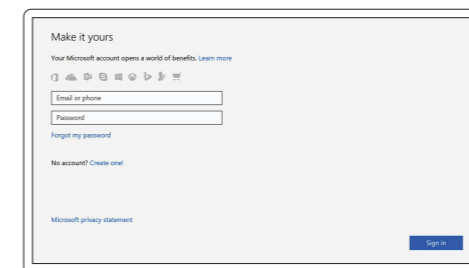

Sign in to your Microsoft account or create a local account

Přihlaste se k účtu Microsoft nebo si vytvořte místní účet

Jelentkezzen be a Microsoft-fiókjába, vagy hozzon létre helyi fiókot

Zaloguj się do konta Microsoft albo utwórz konto lokalne

Prihláste sa do konta Microsoft alebo si vytvorte lokálne konto